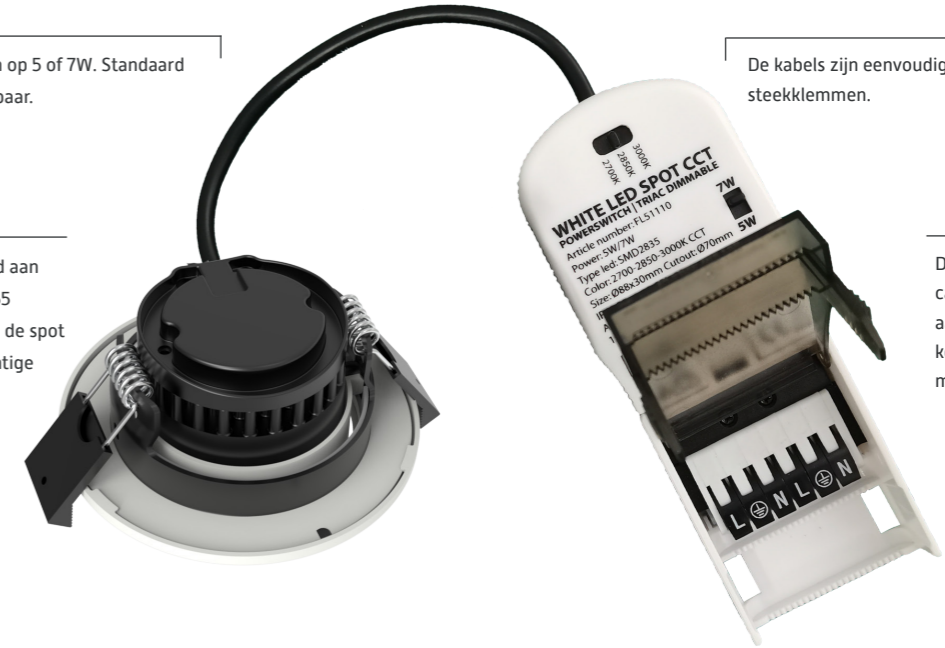

# LED SPOT CCT

TRIAC DIM | 5 & 7W | IP65 | CRI>90

Bijzonder veelzijdige kantelbare led inbouwspot met verwisselbare kunststof afdekkingsring. De led spot CCT kan worden ingesteld in drie lichtkleuren (2700/2850/3000K) en twee wattages (5/7W). De reflector heeft een stralingshoek van 38° en de led chips met CRI>90 zorgt voor een hoge kleurweergave. De led spot heeft een flash-free led driver en is TRIAC dimbaar. Standaard wordt de spot geleverd met kunststof witte, zwarte of geborsteld chromen afdekkingsring. Als optie kan er een chromen of geborsteld gouden afdekkingsring worden besteld. Dankzij de IP65 waarde kan de led spot zowel binnen als buiten worden toegepast. Installatie is zeer eenvoudig vanwege de meegeleverde fastconnect cablebox.

# MOGELIJKHEDEN LED SPOT CCT

VEELZIJDIG EN EENVOUDIG TE INSTALLEREN

De lichtkleur is in te stellen op 2700/2850/3000K. De spot heeft een 2700K en 3000K led chip. 2850K is een mix van beide led chips op 50% lichtsterkte.

De wattage is in te stellen op 5 of 7W. Standaard is het product TRIAC dimbaar.

De led spot is gemonteerd aan de driver en heeft een IP65 classificatie. Hierdoor kan de spot worden toegepast in vochtige ruimtes.

De FastConnect cablebox heeft dubbele aansluitklemmen. Hierdoor is koppelen van meerdere spots mogelijk.