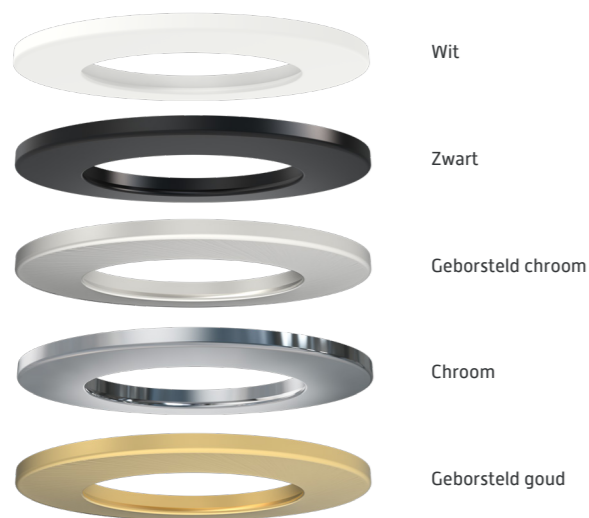

# LED SPOT CCT

TRIAC DIM | 5 & 7W | IP65 | CRI>90

Bijzonder veelzijdige kantelbare led inbouwspot met verwisselbare kunststof afdekkingsring. De led spot CCT kan worden ingesteld in drie lichtkleuren (2700/2850/3000K) en twee wattages (5/7W). De reflector heeft een stralingshoek van 38° en de led chips met CRI>90 zorgt voor een hoge kleurweergave. De led spot heeft een flash-free led driver en is TRIAC dimbaar. Standaard wordt de spot geleverd met kunststof witte, zwarte of geborsteld chromen afdekkingsring. Als optie kan er een chromen of geborsteld gouden afdekkingsring worden besteld. Dankzij de IP65 waarde kan de led spot zowel binnen als buiten worden toegepast. Installatie is zeer eenvoudig vanwege de meegeleverde fastconnect cablebox.

Productinformatie						
Artikelnummer	Kleur ring	Wattage	Kelvin	Lumen	Afmeting	Zaagmaat
FL51110	Wit	5W/7W	2700K/2850K/3000K	500/700Lm	Ø88 x 30mm	Ø70mm
FL51111	Zwart	5W/7W	2700K/2850K/3000K	500/700Lm	Ø88 x 30mm	Ø70mm
FL51112	Geborsteld chroom	5W/7W	2700K/2850K/3000K	500/700Lm	Ø88 x 30mm	Ø70mm

Opties	
Artikelnummer	Omschrijving
FL51120	Chroom afdekkingsring
FL51121	Geborsteld goud afdekkingsring

Afmetingen

## Verwisselbare afdekkingsring

Standaard wordt de spot geleverd met kunststof witte, zwarte of geborsteld chromen afdekkingsring. Als optie kan er een chromen of geborsteld gouden afdekkingsring worden besteld. Deze is eenvoudig te verwisselen.