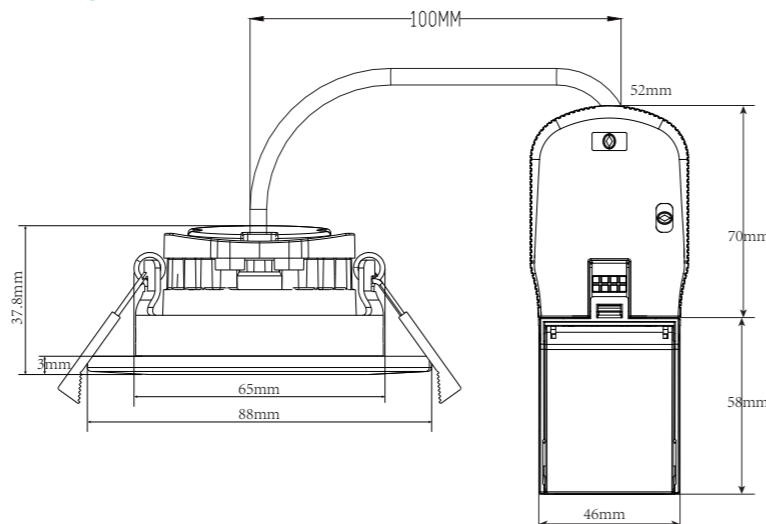

Afmetingen