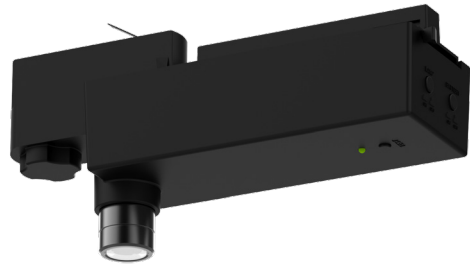

# 3-PHASE ANTI-PANIC EYE SPOT

## GESCHIKT VOOR 3-FASE RAILSISTEEM

Anti-paniek noodverlichtingsarmatuur met zwarte behuizing en 3-fase adapter zorgt voor oriëntatieverlichting bij spanningsuitval. Uitgevoerd met AT-autotest functie, testknop en 3 uren duurzame LiFePO<sub>4</sub> accu. Als het armatuur is aangesloten op de netspanning en naar behoren werkt brandt een groen indicatielampje. Zodra de netspanning uitvalt schakelt het armatuur over op de accu en gaat de powerled branden.

### Specificaties

Levensduur	>50.000 branduren	Accudoor	3 uur
Aansluiting	3-fase adapter	Powerfactor	>0,75
Voltage	230V AC	Led Chip	SMD 2835
Accupack	LiFePO <sub>4</sub> 6,4V 1500mAh	Stralingshoek	120°
Garantie	5 jaar		

### Opties

Artikelnummer	Omschrijving
FL41155	Corridor lens met zwarte afwerking, speciaal geschikt voor gangen
FL81103	Accupack LiFePO <sub>4</sub> 6,4V 1500mAh

Artikelnummer	Omschrijving	ACCESSOIRES
FL41155	Corridor lens met zwarte afwerking, speciaal geschikt voor gangen	
FL81103	Accupack LiFePO <sub>4</sub> 6,4V 1500mAh	