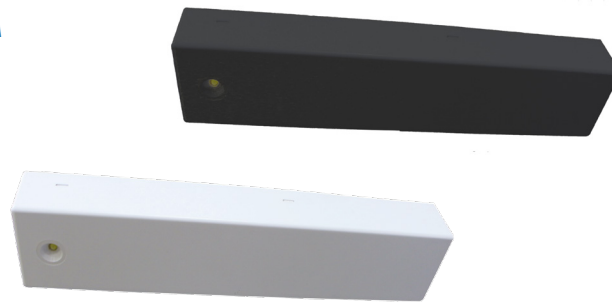

3-PHASE ANTI-PANIC SLIM SPOT

MET ADAPTER VOOR 3-FASE RAILSISTEEM

Anti-paniek noodverlichtingsarmatuur met witte of zwarte behuizing en 3-fase adapter zorgt voor oriëntatieverlichting bij spanningsuitval. Uitgevoerd met SST-testfunctie en 3 uren duurzame LiFePO₄ accu. Als het armatuur is aangesloten op de netspanning en naar behoren werkt brandt een groen indicatieledje. Zodra de netspanning uitvalt schakelt het armatuur over op de accu en gaat de powerled branden.

Specificaties

| | | | |
|-------------|----------------------------------|---------------|---------|
| Levensduur | >50.000 branduren | Accu | 3 uur |
| Aansluiting | 3-fase adapter | Powerfactor | >0,75 |
| Voltage | 230V AC | Led Chip | Powered |
| Accupack | LiFePO ₄ 3,2V 1500mAh | Stralingshoek | 120° |
| Garantie | 5 jaar | | |

Productinformatie

| Artikelnummer | Wattage | Kelvin | Lumen | Behuizing | Testfunctie | Afmeting |
|---------------|---------|--------|-------|-----------|-------------------|-------------|
| FL41098 | 3W | 6000K | 180Lm | Wit | SST-Geen testknop | 320x68x55mm |
| FL41118 | 3W | 6000K | 180Lm | Zwart | SST-Geen testknop | 320x68x55mm |

Artikelnummer Omschrijving

ACCESSOIRES

FL81106 Accupack LiFePO₄ 3,2V 1500mAh

MINIMALISTISCH ONTWERP

De behuizing valt over de 3-fase adapter