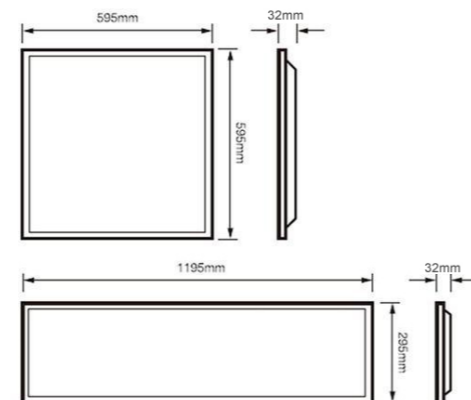

Afmetingen