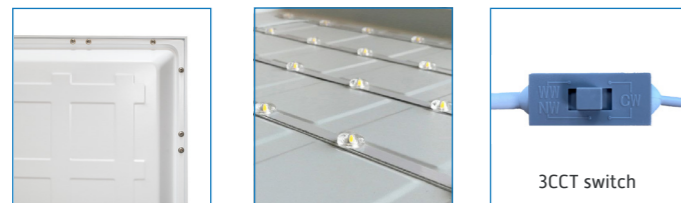

BLACK UGR19 BACK-LIT 3CCT LED PANEL

ZWARTE RAND | 60X60 - 30X120 | 3CCT

Back-lit led paneel met zwarte rand en prismatische afschermingsplaat (UGR<19). De lage UGR-waarde resulteert in een zeer egale en comfortabele verlichting van de ruimte, hierdoor leent het armatuur zich in het bijzonder voor toepassingen in kantoorruimtes en klaslokalen. De leds zijn gemonteerd op de achterkant van het paneel, hierdoor is een LGP-diffuser niet nodig en gaat er minder licht verloren. De back-lit technologie zorgt voor een perfecte warmte afgifte. Het armatuur beschikt over drie lichtkleuren; 3000, 4000 en 6000K. De gewenste lichtkleur is eenvoudig in te stellen middels de schakelaar aan het snoer. Weergegeven lumen zijn berekend op 4000K. De armaturen zijn uitgerust met PMMA lenzen van Mitsubishi en een 32W Philips flash-free CertaDrive inclusief 1.5 meter snoer met stekker. Vanwege de back-lit techniek bestaat de kans dat het frame een afwijking heeft van ca. 2mm. Afname per omdoos van 5 stuks. Optioneel zijn er diverse (dimbare) drivers beschikbaar waarbij het paneel tot 4500Lm is aan te sturen.

Specificaties			
Levensduur	>50.000 branduren	CRI / Ra	>80
Aansluiting	1.5 meter snoer met stekker	Powerfactor	>0,95
Voltage	230V AC	LED Chip	SMD 2835
Lumen behoud 55°	L90 >53.000 uur	Stralingshoek	90°
Garantie	5 jaar	UGR-waarde	Zie omschrijving
		Macadam Steps	3

Productinformatie				
Artikelnummer	Wattage	Kelvin	Lumen	Afmeting
FL11033	32W	3000/4000/6000K	4000Lm	595x595x32mm
FL11034	32W	3000/4000/6000K	4000Lm	1195x295x32mm