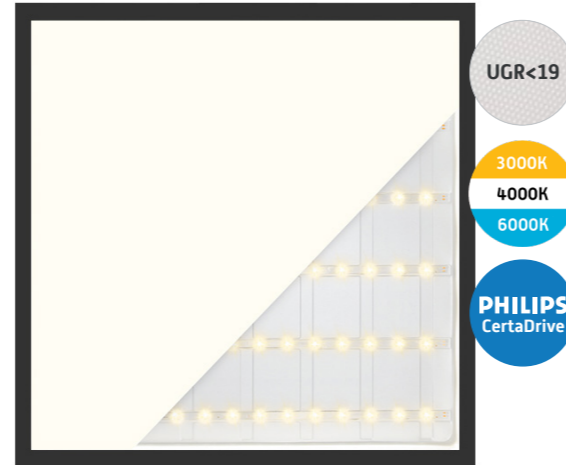

BLACK UGR19 BACK-LIT 3CCT LED PANEL

ZWARTE RAND | 60X60 - 30X120 | 3CCT

Back-lit led paneel met zwarte rand en prismatische afschermingsplaat (UGR<19). De lage UGR-waarde resulteert in een zeer egale en comfortabele verlichting van de ruimte, hierdoor leent het armatuur zich in het bijzonder voor toepassingen in kantoorruimtes en klaslokalen. De leds zijn gemonteerd op de achterkant van het paneel, hierdoor is een LGP-diffuser niet nodig en gaat er minder licht verloren. De back-lit technologie zorgt voor een perfecte warmte afgifte. Het armatuur beschikt over drie lichtkleuren; 3000, 4000 en 6000K. De gewenste lichtkleur is eenvoudig in te stellen middels de schakelaar aan het snoer. Weergegeven lumen zijn berekend op 4000K. De armaturen zijn uitgerust met PMMA lenzen van Mitsubishi en een 32W Philips flash-free CertaDrive inclusief 1.5 meter snoer met stekker. Vanwege de back-lit techniek bestaat de kans dat het frame een afwijking heeft van ca. 2mm. Afname per omdoos van 5 stuks. Optioneel zijn er diverse (dimbare) drivers beschikbaar waarbij het paneel tot 4500Lm is aan te sturen.

Productinformatie				
Artikelnummer	Wattage	Kelvin	Lumen	Afmeting
FL11033	32W	3000/4000/6000K	4000Lm	595x595x32mm
FL11034	32W	3000/4000/6000K	4000Lm	1195x295x32mm

Standaard 32W Philips CertaDrive wijzigen (optioneel)			
Artikelnummer	Dimbaar	Wattage	Merk
FL81187	Niet dimbaar (4500Lm)	37W	Philips CertaDrive
FL81058	TRIAC Fase-afsnijding	8 - 15W instelbaar	LiFud
FL81059	TRIAC Fase-afsnijding	16 - 22W instelbaar	LiFud
FL81051	TRIAC Fase-afsnijding	28 - 37W instelbaar	LiFud
FL81061	1-10V	24 - 37W instelbaar	Boke
FL81063	DALI-2 / Push-dim	18 - 37W instelbaar	Boke